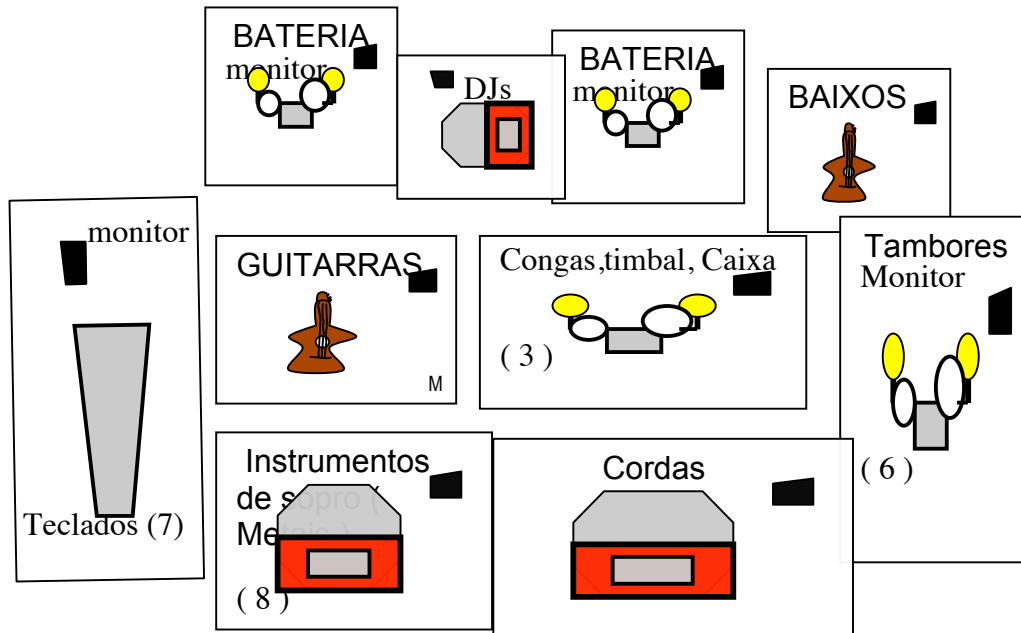

## MAPA DE PALCO Projeto PRATICATATUM

# Projeto Praticatatum

nº de participantes = **30 jovens músicos**

01 bateria acústica ( Pearl, Mapex, Ludwig ou outra do mesmo nível )

01 - Mesa de som de 16 canais e duas vias de monitor.

01 - Par de P.A de 3 vias.

06- Monitores de chão para retorno.

04 - Microfones SM 57 E 58 ou similar.

06 -Microfones ( over ) para instrumentos de sopros, cordas e baterias.

07- Direct Box.

02- Amplificador de contra baixo.

02- Amplificadores de guitarra.

Pedestais de microfones.

10- Pontos de AC 110 wolts.

Cabos P 10 e Canon suficientes para ligar tudo.

**Serão ligados 2 teclados , 5 violões, 6 microfones em linha , equipamento de DJ. Os contrabaixos e as guitarras nos amplificadores.**